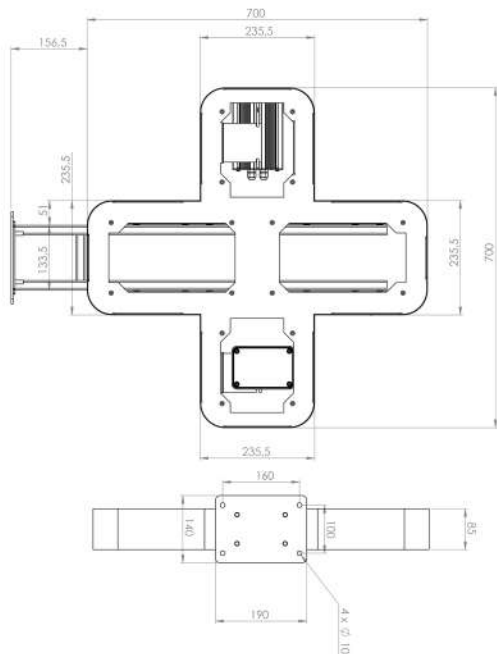

PRESTIGE-80

| DIMENSIONI | PESO | N. LED | PASSO | CONSUMO |
|--------------|-------|--------|-------|---------|
| 70x70x8,5 cm | 16 kg | 1194 | 2 cm | 20 W |

Pilotaggio

Telecomando

Tempo di vita dei led

100.000 ore

Struttura

Bifacciale, Alluminio / Acciaio inox

Grado di protezione da agenti esterni

IP67

Tensione di alimentazione

230V 50 Hz

Lunghezza cavo alimentazione

3m