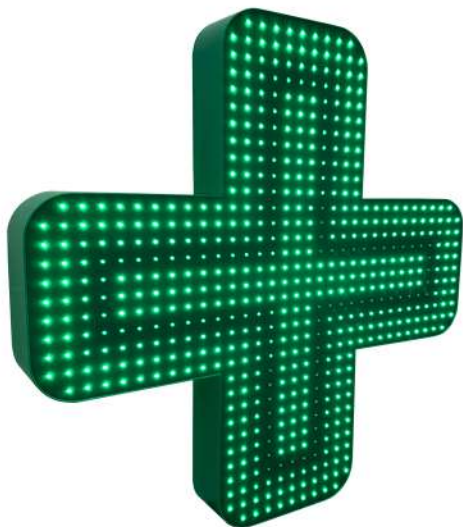

PRESTIGE-80

| DIMENSIONI | PESO | N. LED | PASSO | CONSUMO |
|--------------|-------|--------|-------|---------|
| 70x70x8,5 cm | 16 kg | 1194 | 2 cm | 20 W |

Pilotaggio

Telecomando

Tempo di vita dei led

100.000 ore

Tipo LED

AVAGO

Luminosità

6050 mcd

Colori LED

Verde, Rosso, Blu, Arancione, Giallo, Bianco

Angolo di visibilità

110°(orizzontale); 45°(verticale)

Sensori

Luminosità

Funzioni

Telecomando a infrarossi (IR) in dotazione con il quale è possibile gestire 21 diverse animazioni oltre all'accensione e allo spegnimento della croce. Regolazione luminosità giorno-notte.